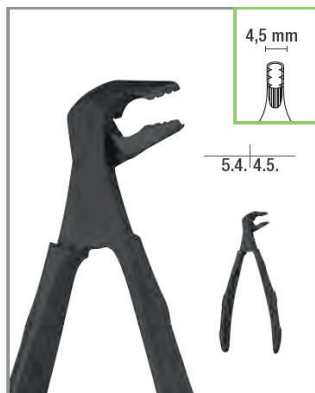

16,5 cm

Upper Jaw | left Third Molars and Molars

Νέα σειρά εργαλείων με **μαύρη ματ** ανθεκτική επίστρωση.
 Μοντέρνος, αισθητικός σχεδιασμός που αποτρέπει τις αντανakλάσεις.

1300-36N FBC

F-line

36N

15,0 cm

Lower Jaw | Incisors and Biscuspids

1300-36M FBC

F-line

36M

15,0 cm

Lower Jaw | Incisors and Biscuspids

1300-13 FBC

F-line

13